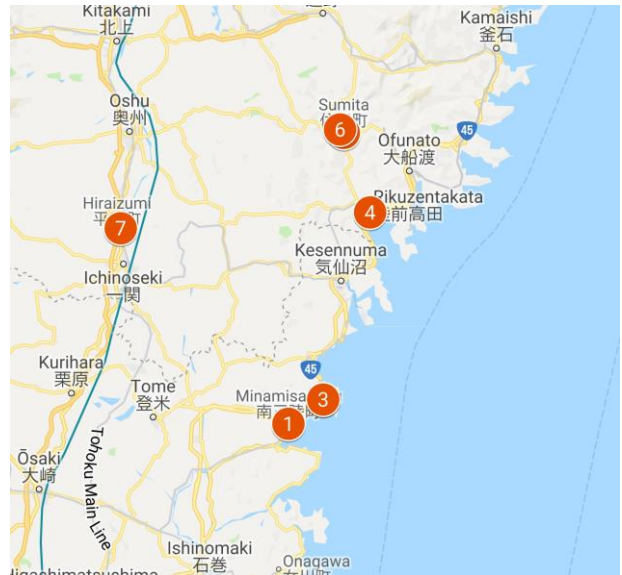

宮城県 CLT 等普及推進協議会 設計部会見学会@宮城・岩手(1月22日) 行程表

- 8:00 宮城県庁出発 (集合 7:50)
- 9:30~10:30 ①南三陸町役場本庁舎
- 11:00~11:30 ②歌津総合支所、③歌津公民館
- 12:30~13:20 昼食
- 13:30~14:00 ④陸前高田市図書館
- 14:30~15:00 ⑤住田町役場
- 15:00~15:30 ⑥大船渡消防署住田分署
- 17:00~17:30 ⑦道の駅平泉
- 19:00 宮城県庁着、解散

<p>①南三陸町役場本庁舎 (本吉郡南三陸町志津川沼田 101)</p>		
<p>②歌津総合支所・ (本吉郡南三陸町歌津管の浜 60)</p>		
<p>③歌津公民館 (本吉郡南三陸町歌津管の浜 60)</p>		
<p>④陸前高田市図書館 (陸前高田市高田町字馬場前 89-1)</p>		
<p>⑤住田町役場 (気仙郡住田町世田米川向 88-1)</p>		
<p>⑥大船渡消防署住田分署 (気仙郡住田町世田米清水沢 7-8)</p>		
<p>⑦道の駅 平泉 (西磐井郡平泉町平泉伽羅楽 112-2)</p>		